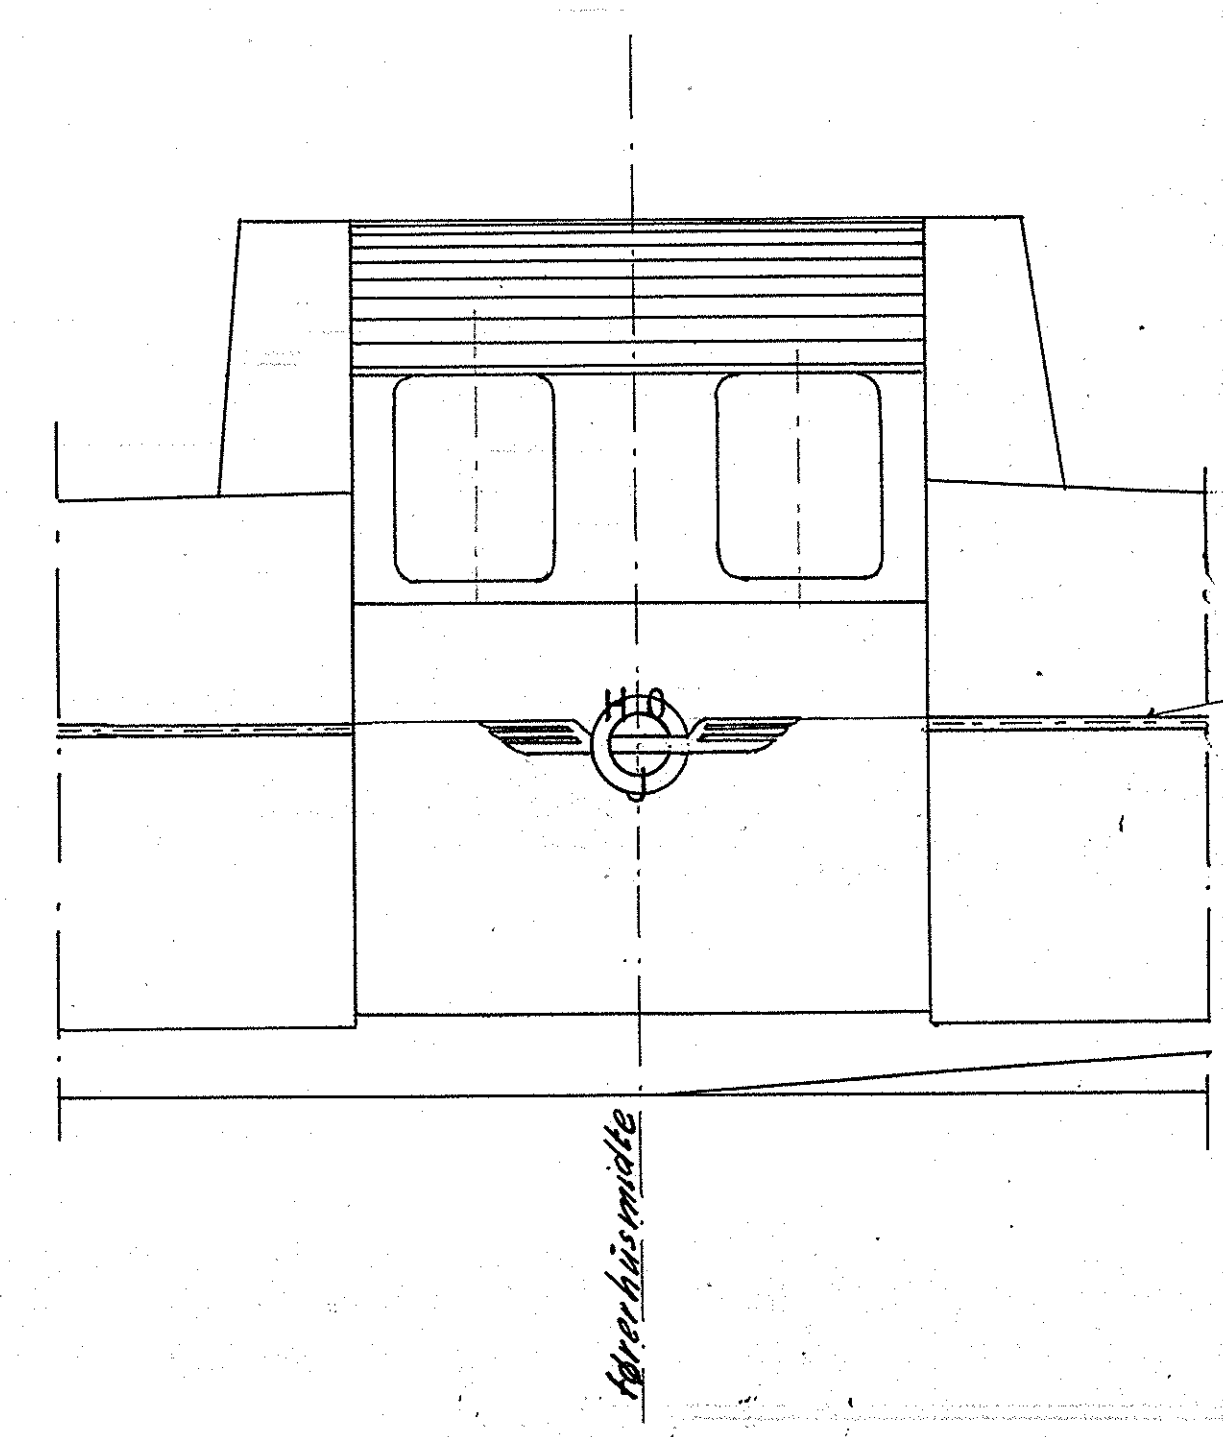

Placering
1:25

gelænder

overkant vinge i vingehjul plac.
i samme højde som overkant af
viste gelænder

farver eller prøveskilt

(ringen blå - bogstaver og vinger flødelarvet)

Tegn nr.	27-3-59	Rev.		Bl.	BL	Målestok	1:25	1:1
Dato		Revideret		Turid		FRICHS		
Anvendelse						Sigtet nr.		
Diesel-el. 375 hk. loko.								
Togvognens Benævnelse						Togvognens nummer		
Navneskilt						302L-24263		
Horsens - Odder								